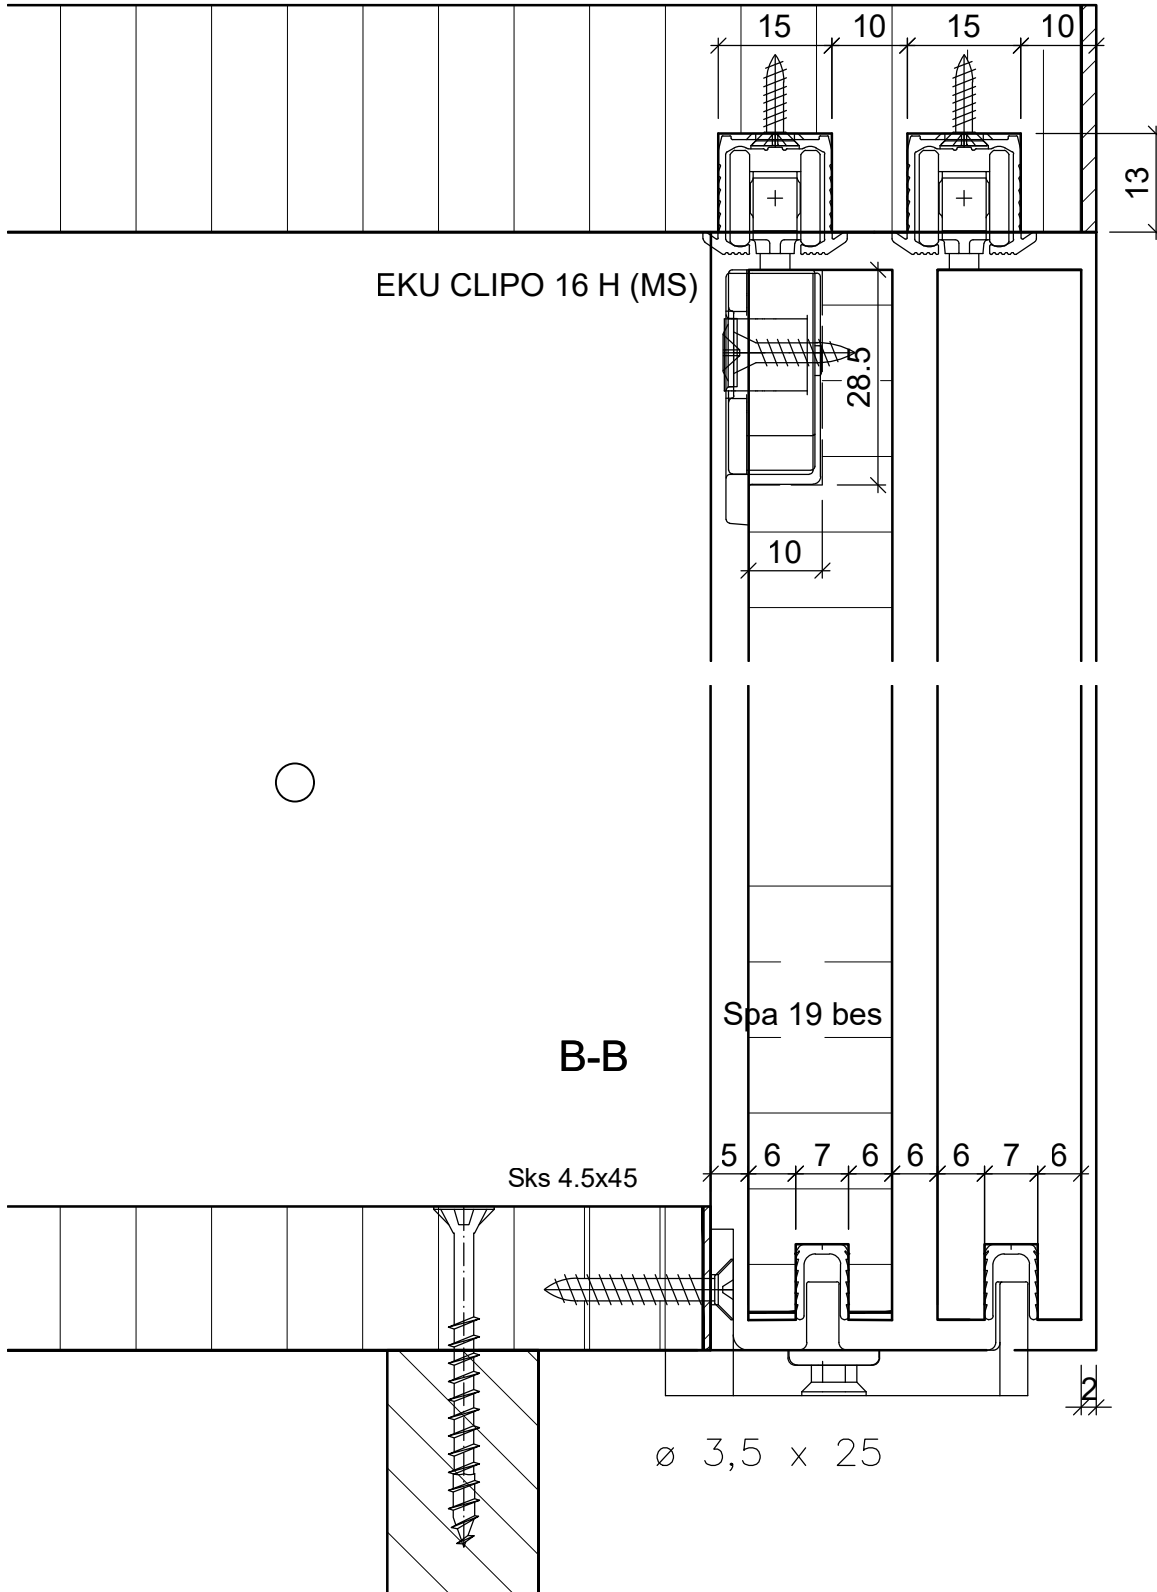

B-B

EKU CLIPO 16 H (MS)

B-B

Spa 19 bes

Sks 4.5x45

Ø 3,5 x 25

Schiebetür Mix DZ

Werkzeichnung Seite 41
Nur Detail zum Beschläge